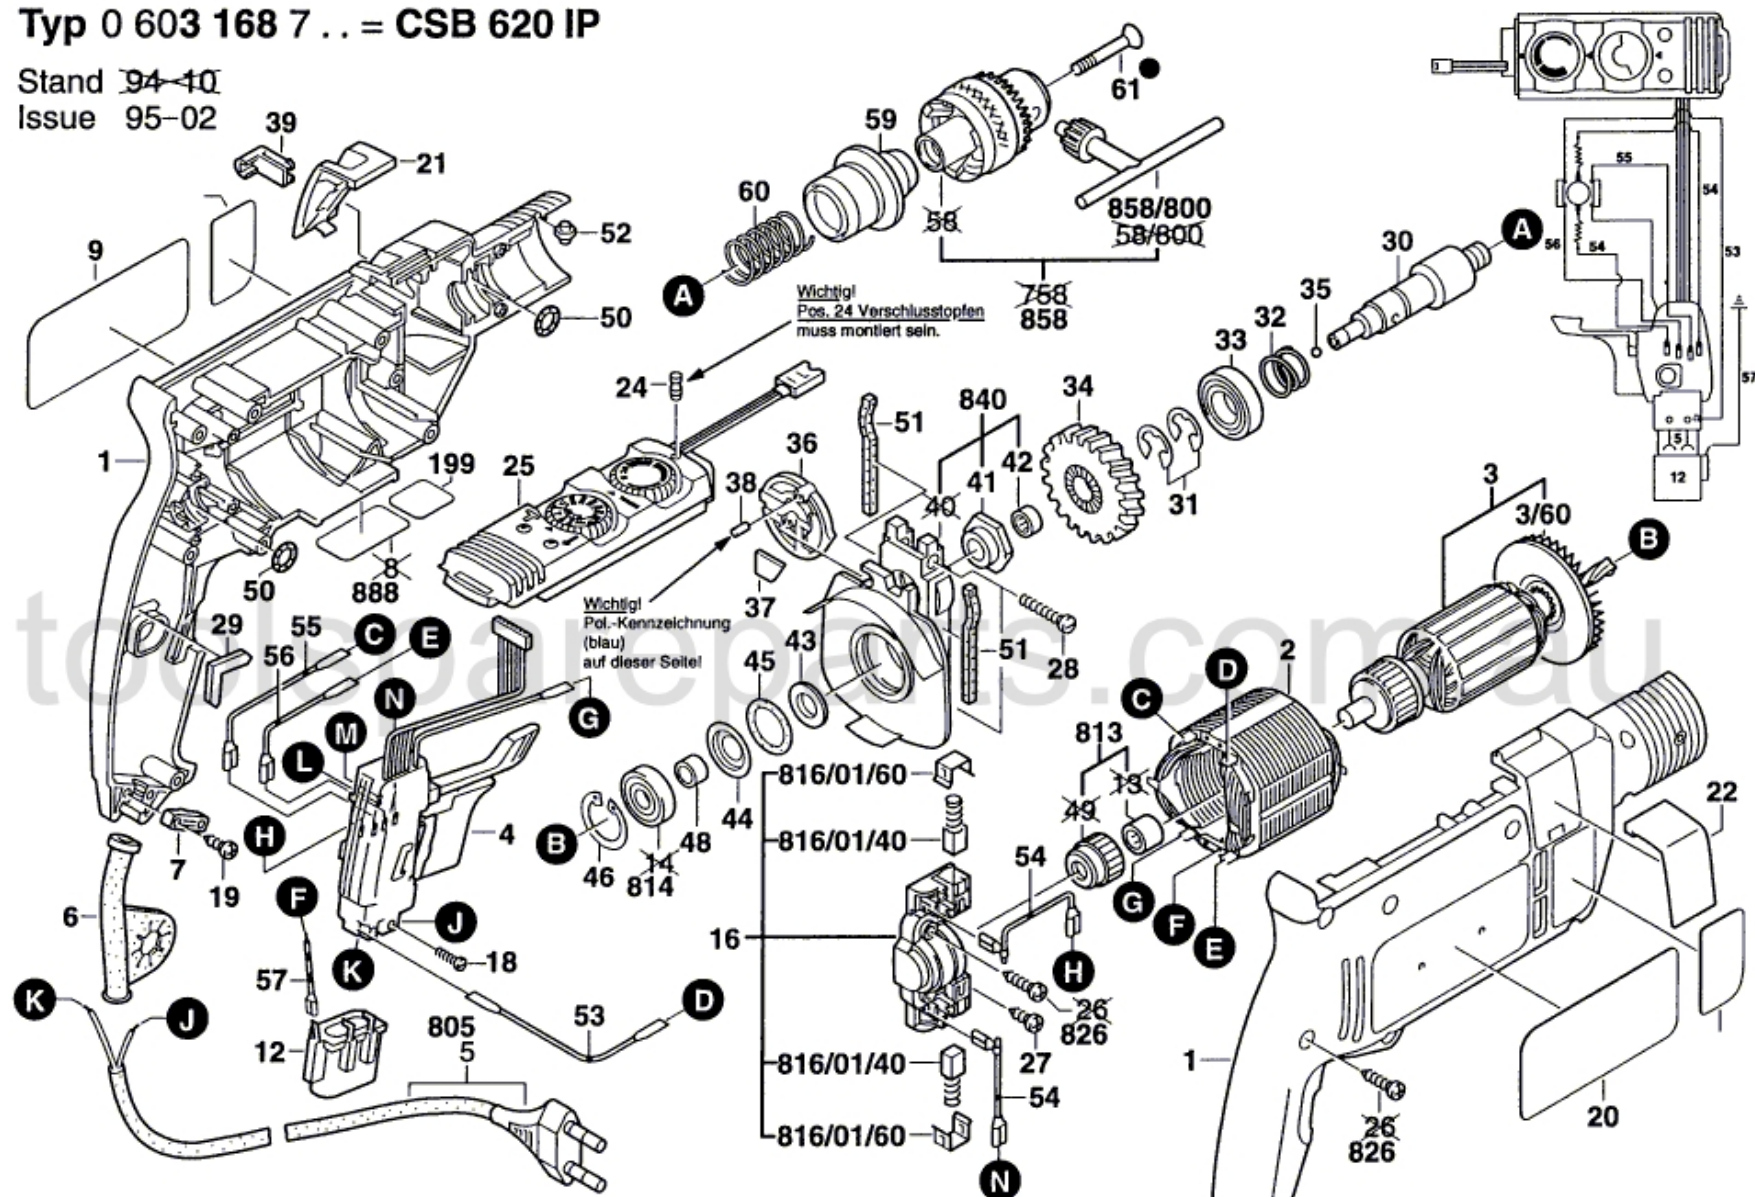

Typ 0 603 168 7.. = CSB 620 IP

Stand 94-10

Issue 95-02

Beachte: das Spezial-Bohrfutter darf aus Sicherheitsgründen nur von der Fachwerkstatt demontiert werden.
Zur Entfernung der Sicherheitsschraube Pos. 61 ist ein Spezialschlüssel notwendig.

● = Linksgewinde
Left hand thread
Filetage gouche
Rosca izquierda

Änderungen vorbehalten
Modifications reserved
Modificacions reserves
Salvo modificaciones